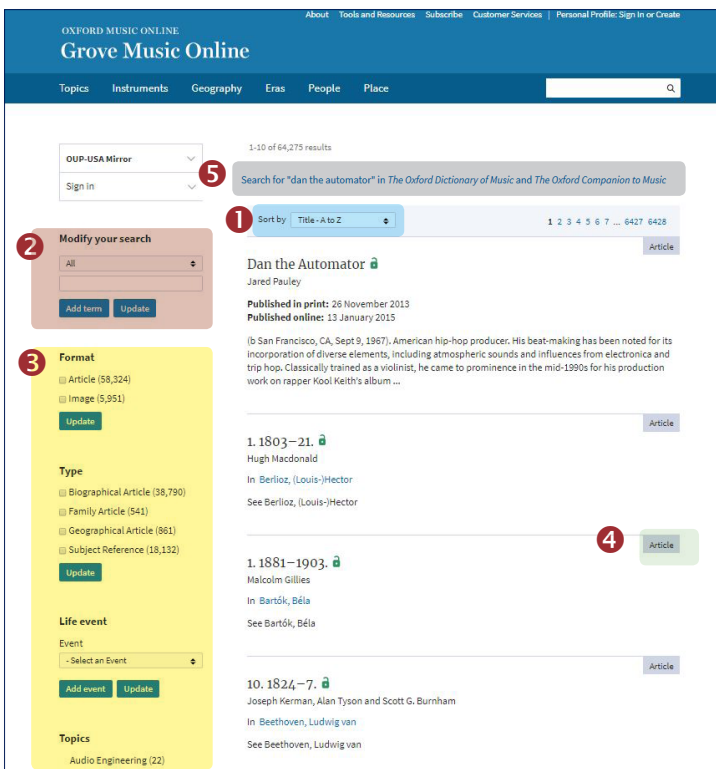

- 테마별 가이드, 음악연대기, 오페라 색인 등을 포함한 교육 및 학습자원
- Oxford Companion to Music 과 Oxford Dictionary of Music의 이용이 가능 (Oxford Reference 플랫폼을 통해)

1. 단순검색과 열람방법

1 사이트의 콘텐츠를 검색가능

2 탭을 간편하게 전환하여 주제, 악기, 지역, 시대, 인물, 장소와 같은 카테고리별 콘텐츠 보기

3 음악교육 및 학습에 도움이 되는 강력한 도구와 리소스 제공

2. 검색 결과 화면 · 상세검색

1 기사제목, 저자/편집자, 또는 발행일별로 정렬

2 드롭다운 목록에서 검색(저자, 기사제목, 참고문헌, 사진캡션 등)카테고리를 선택하고 특정 키워드를 입력하고 재검색

"Add term": 검색 지정 추가 (Add term 검색 지정을 추가했을 때 and, or not 사용은 뒷면의 "검색 팁"을 참조하십시오.)
"Update": 결과의 업데이트

3 콘텐츠 형식과 기사유형, 컬렉션, 작가의 인생 전환점(탄생, 사망, 활약기)의 위치와 연대, 분야, 지역을 한정하여 검색

4 검색 결과의 콘텐츠 유형 (Article : 기사 /Image : 이미지)의 종류를 표시합니다. 조회 표제 제목을 클릭

5 부록 레퍼런스 Oxford Companion to Music과 Oxford Dictionary of Music에 의한 검색결과 링크로 확인이 가능합니다.